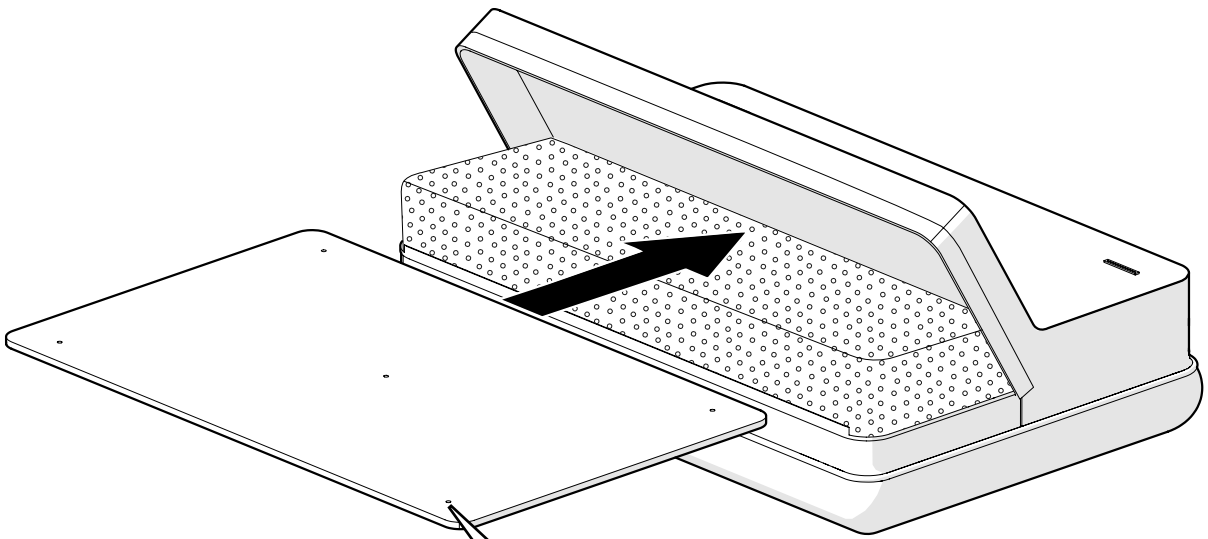

Omlet Pet Bed 42

093.0131: Base Board 42

X1

Base Board 42
093.1010

1

Available Packs

DE Erhältliche Sets • FR Kits disponibles • NL Verkrijgbare sets • IT Kit disponibili • ES Paquetes disponibles
SE Tillgängliga paket • DK Tilgængelige pakker • NO Tilgjengelige pakker • PL Dostępne zestawy