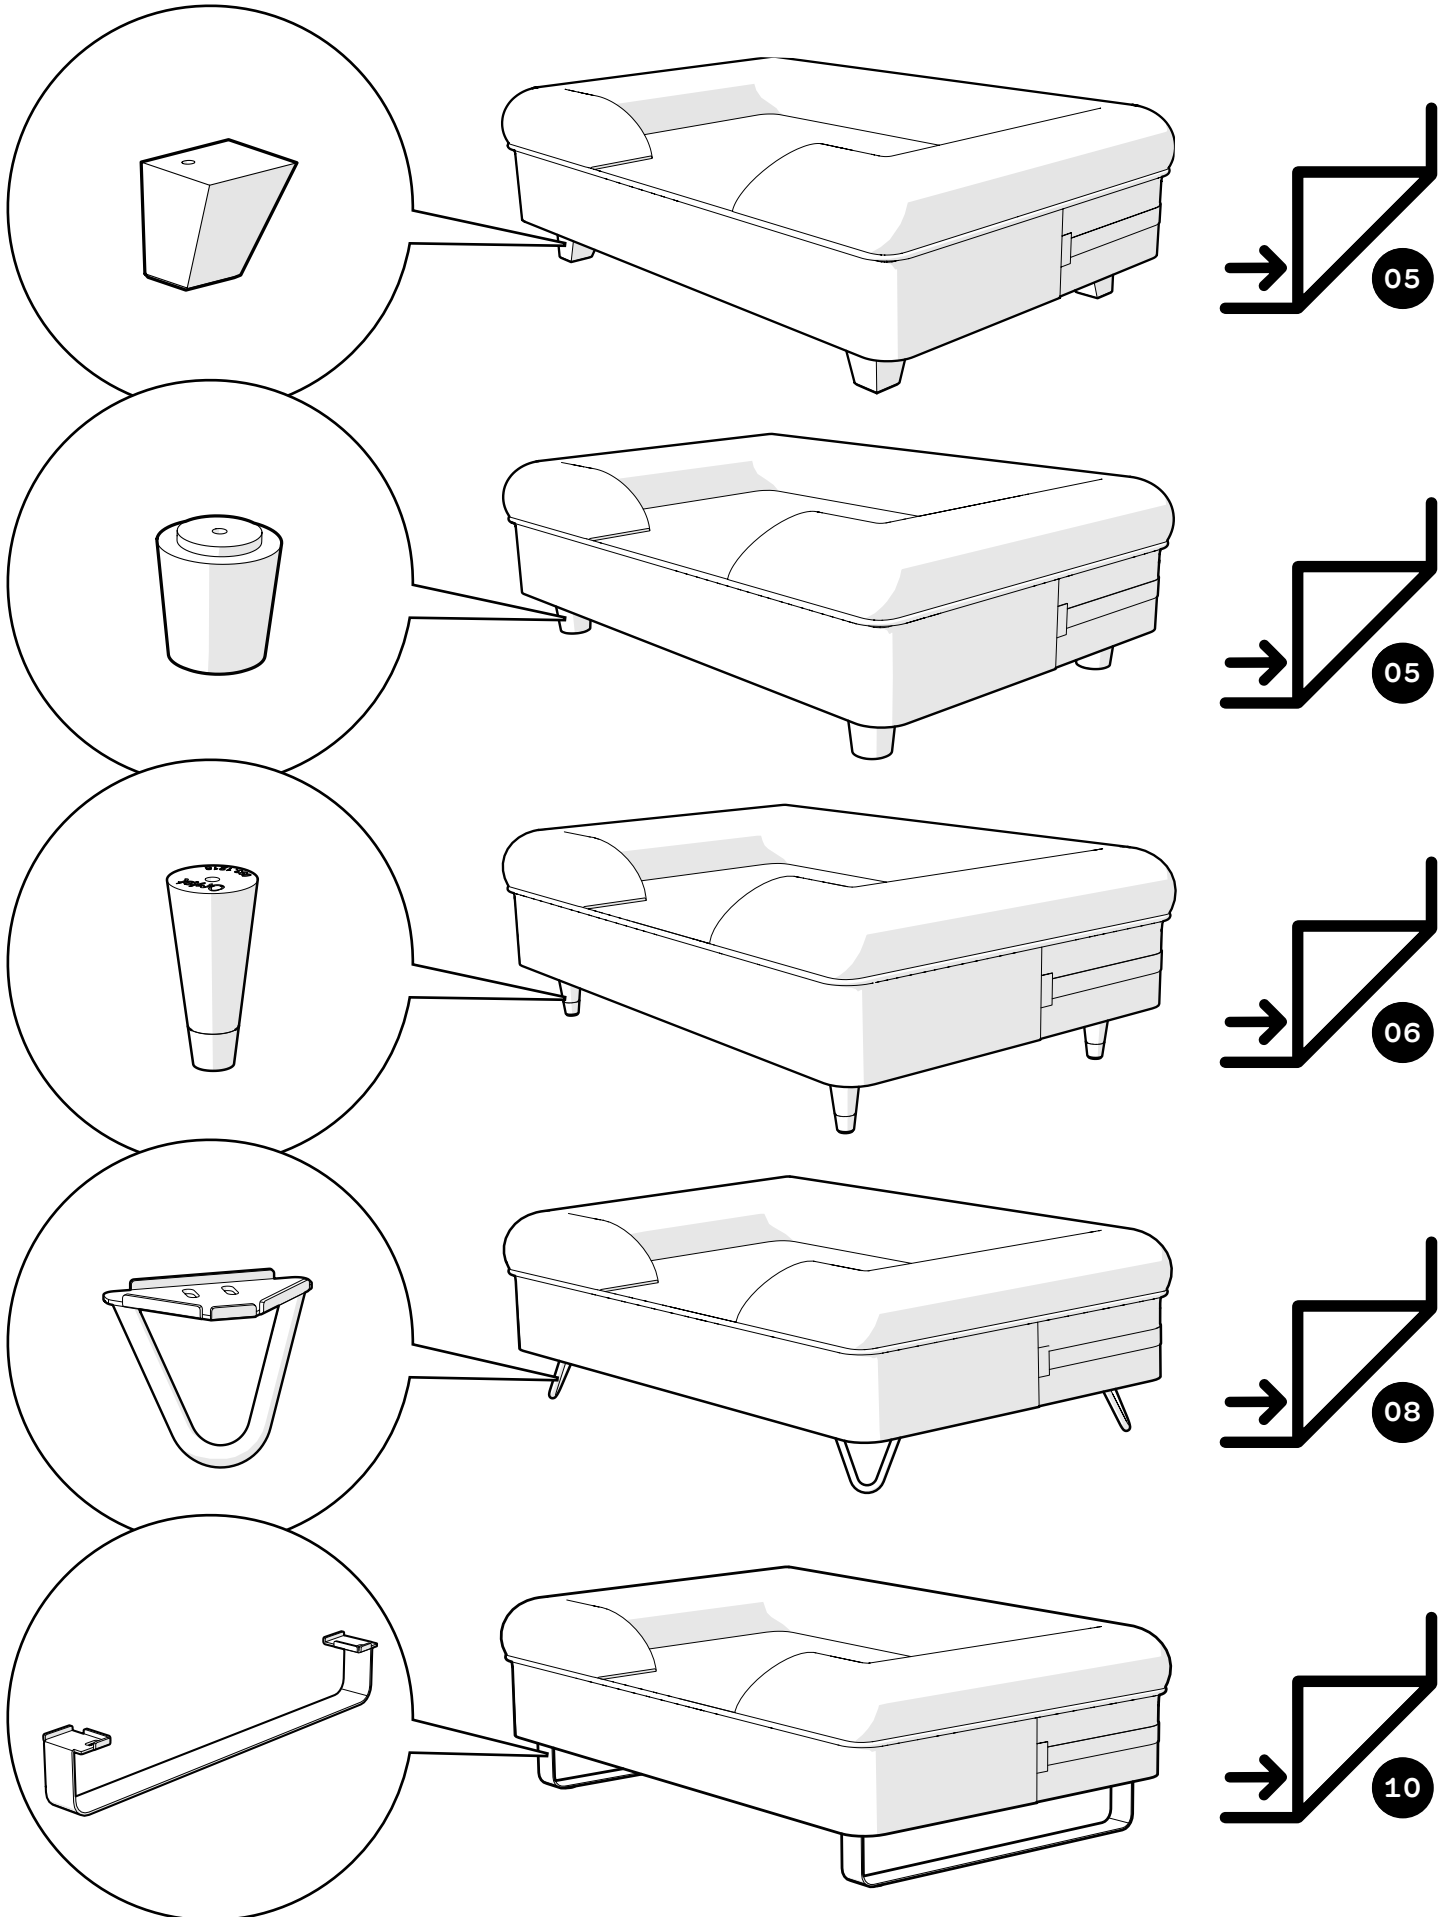

Omlet Pet Bed 24

093.0129: Base Board 24

X1

Base Board 24
093.1008

Omlet Pet Bed 36

093.0130: Base Board 36

X1

Base Board 36
093.1009

Omlet Pet Bed 42

093.0131: Base Board 42

X1

Base Board 42
093.1010

1

Available Packs

DE Erhältliche Sets • FR Kits disponibles • NL Verkrijgbare sets • IT Kit disponibili • ES Paquetes disponibles
SE Tillgängliga paket • DK Tilgængelige pakker • NO Tilgjengelige pakker • PL Dostępne zestawy