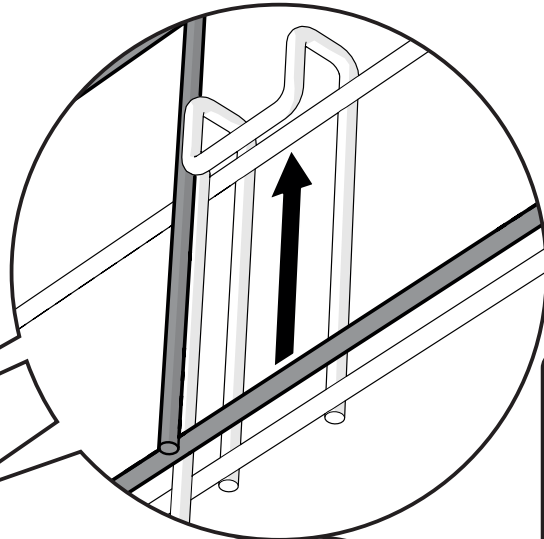

X8
Woodscrew
4 x 30mm
800.0366

X8
Wall Plug
800.0392

X1
Wall Mounting Mesh Hook
096.1104

X1
Wall Mounted Bracket
096.1102

1

096.1013

096.1012

UK Repeat on adjoining side
 DE Wiederholen auf der angrenzenden Seite.
 FR Répéter du côté adjacent
 NL Herhaal aan de aangrenzende zijde
 IT Ripetere sul lato adiacente
 ES Repetir en el lado contiguo
 SE Upprepa på intilliggande sida
 DK Gentag på tilstødende side
 NO Gjenta på tilstøtende side
 PL Powtórz po sąsiedniej stronie