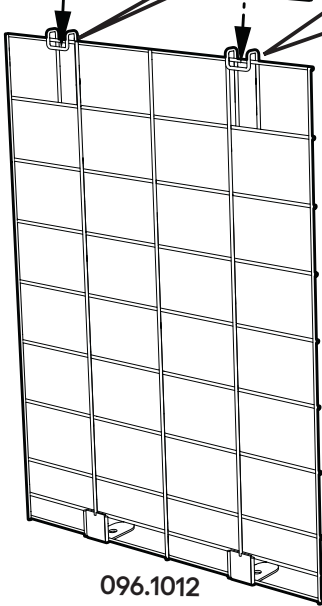

X8
Woodscrew
4 x 30mm
800.0366

X8
Wall Plug
800.0392

X1
Wall Mounting Mesh Hook
096.1104

X1
Wall Mounted Bracket
096.1102

1

096.1013

096.1012

UK Repeat on adjoining side
 DE Wiederholen auf der angrenzenden Seite.
 FR Répéter du côté adjacent
 NL Herhaal aan de aangrenzende zijde
 IT Ripetere sul lato adiacente
 ES Repetir en el lado contiguo
 SE Upprepa på intilliggande sida
 DK Gentag på tilstødende side
 NO Gjenta på tilstøtende side
 PL Powtórz po sąsiedniej stronie