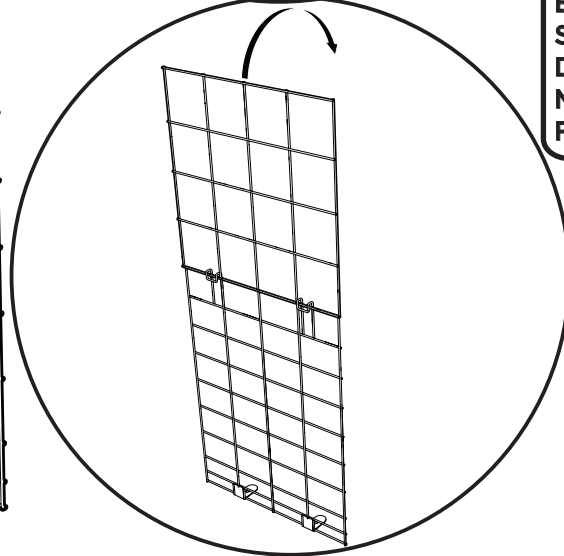

X8
Woodscrew
4 x 30mm
800.0366

X8
Wall Plug
800.0392

X1
Wall Mounting Mesh Hook
096.1104

X1
Wall Mounted Bracket
096.1102

1

096.1013

096.1012

UK Repeat on adjoining side
 DE Wiederholen auf der angrenzenden Seite.
 FR Répéter du côté adjacent
 NL Herhaal aan de aangrenzende zijde
 IT Ripetere sul lato adiacente
 ES Repetir en el lado contiguo
 SE Upprepa på intilliggande sida
 DK Gentag på tilstødende side
 NO Gjenta på tilstøtende side
 PL Powtórz po sąsiedniej stronie