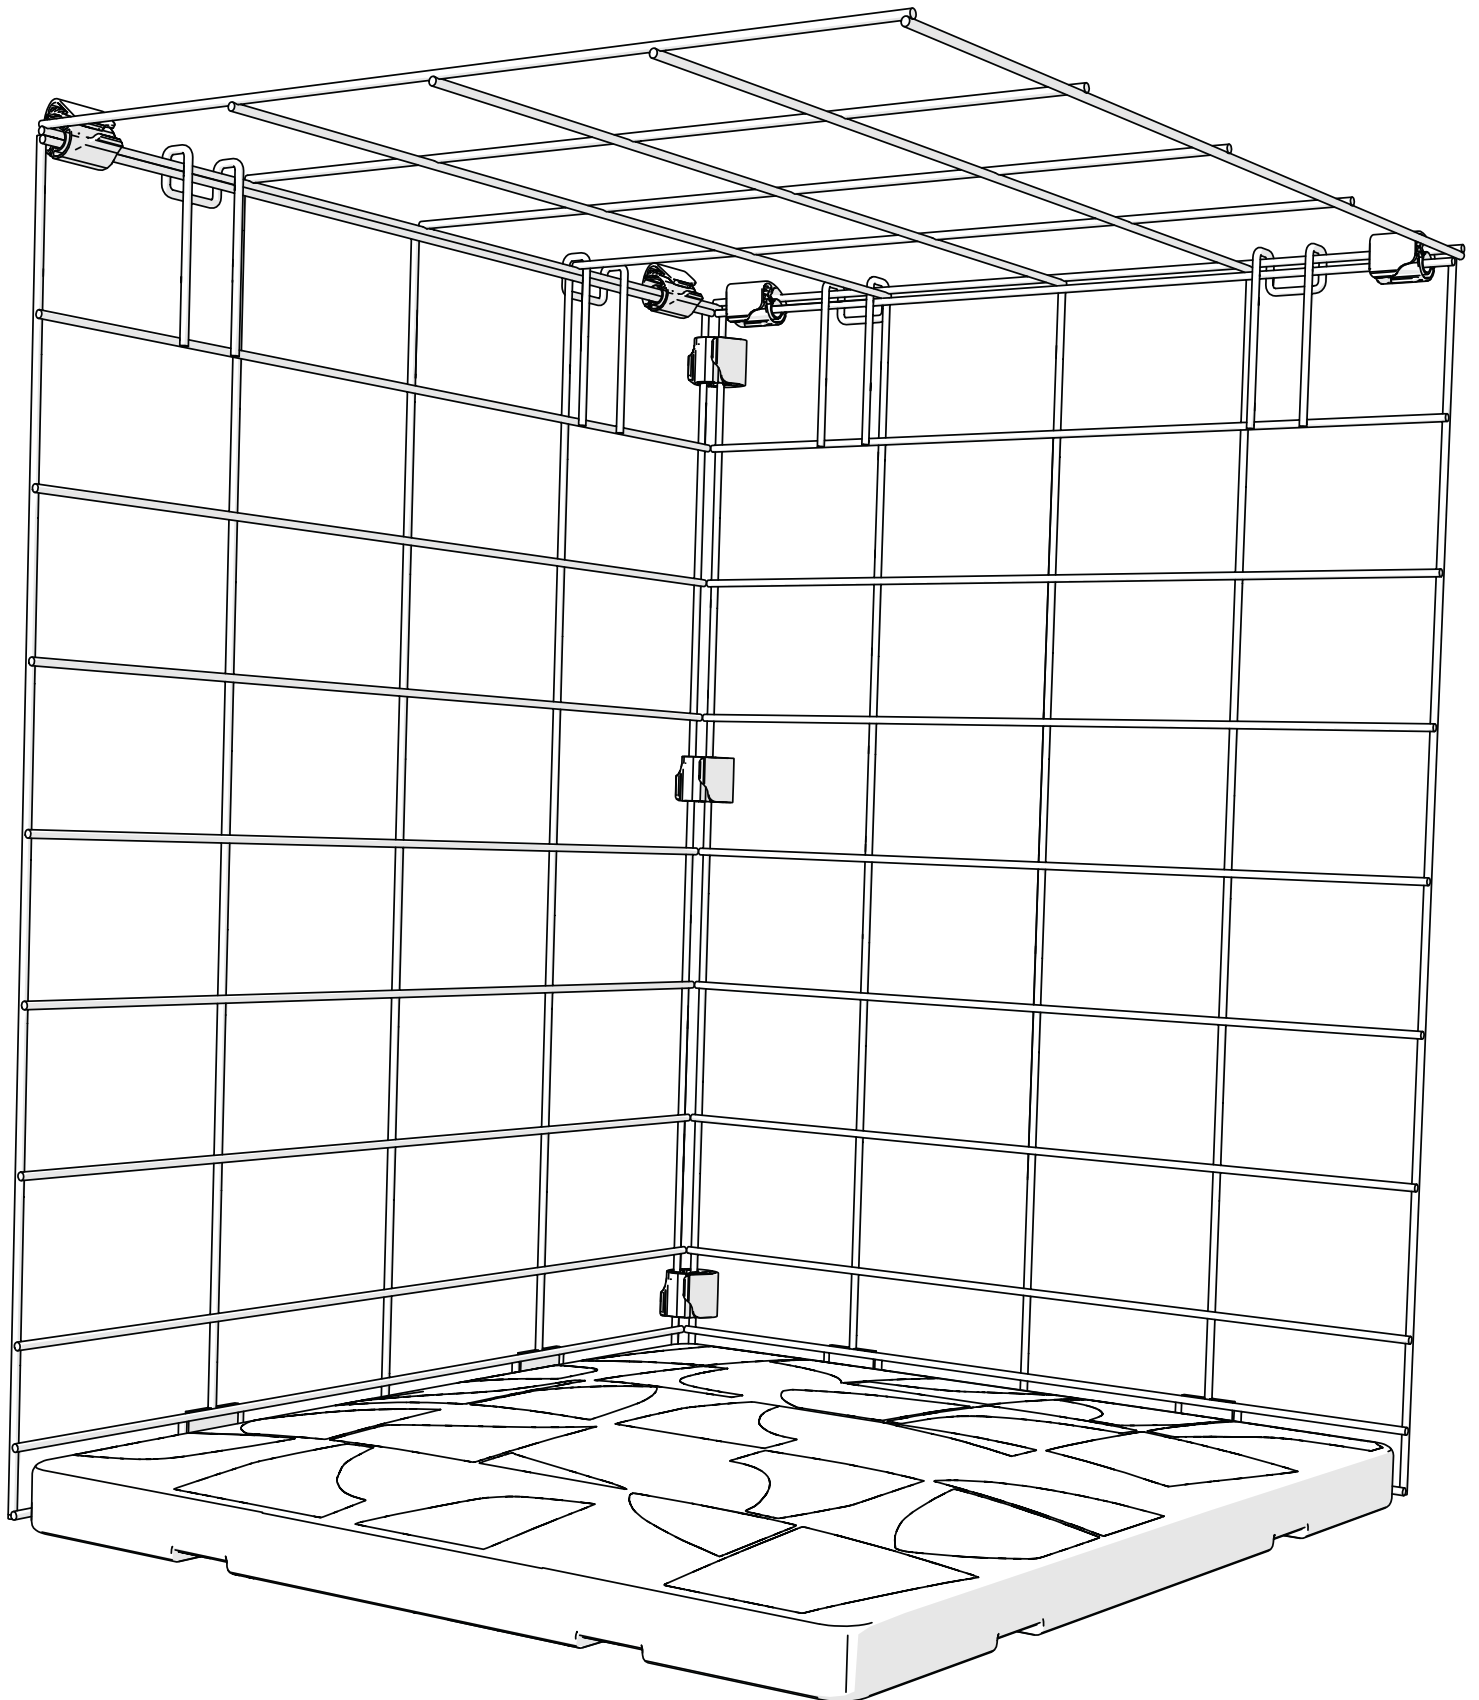

SQUARE

Module Assembly

DE Quadratische Modulmontage · FR Assemblage du module Carré · NL Montage van vierkante modules
IT Assemblaggio modulo quadrato · ES Montaje del módulo cuadrado · SE Kvadratisk modulmontering
DK Firkantet modulsamling · NO Firkantet modulmontasje · PL Montaż modułu kwadratowego

096.0022 Boxed Square Connection

X1
Square Platform
096.1011

X1
Square Top
096.1013

X2
Square Side Panel
096.1012

096.0101 : Fixings Pack Square Connection

X1
4mm Allen Key
810.1122

X8
Nylon Washer M6
800.0323