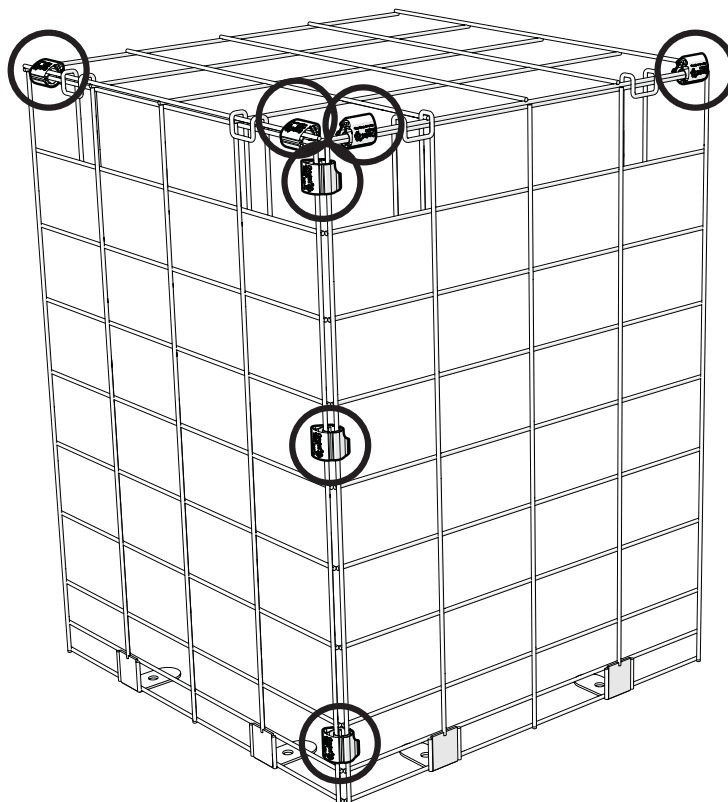

1

096.1013

096.1012

UK Repeat on adjoining side
DE Wiederholen auf der angrenzenden Seite.
FR Répéter du côté adjacent
NL Herhaal aan de aangrenzende zijde
IT Ripetere sul lato adiacente
ES Repetir en el lado contiguo
SE Upprepa på intilliggande sida
DK Gentag på tilstødende side
NO Gjenta på tilstøtende side
PL Powtórz po sąsiedniej stronie

2

X7
810.0134