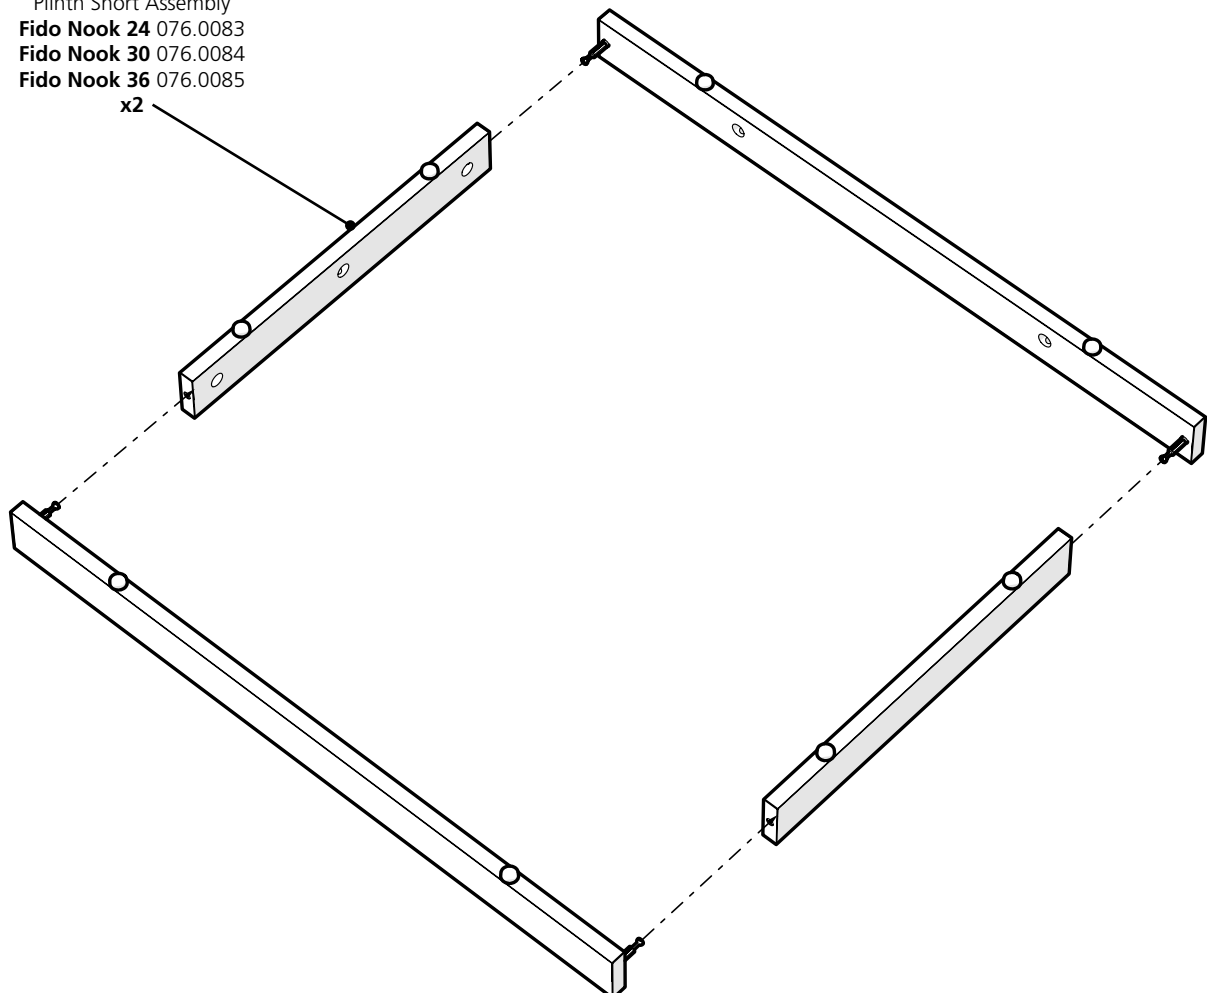

Plinth Long Assembly
Fido Nook 24 076.0080
Fido Nook 30 076.0081
Fido Nook 36 076.0082
x2

2

Plinth Short Assembly
Fido Nook 24 076.0083
Fido Nook 30 076.0084
Fido Nook 36 076.0085
x2