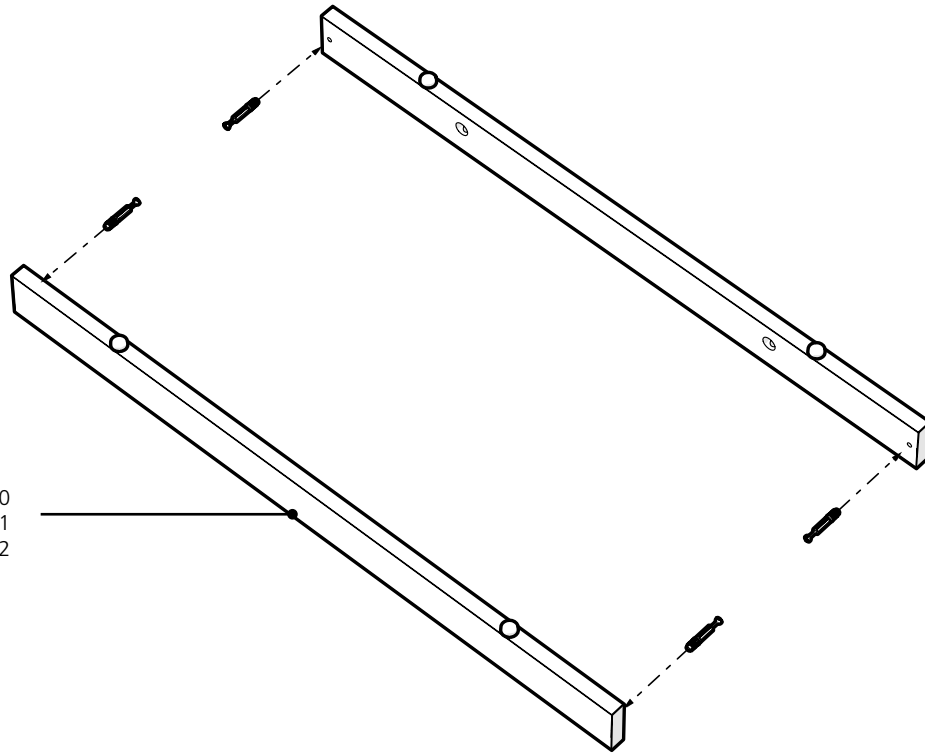

Cam Cover Bung
015.1050
x4

Omlet Badge
810.1070
x1

076.0005: Fido / Milo Nook 36 Box B

Timber Panel
Left Side
076.1020
x1

Timber Panel
Right Side
076.1021
x1

1

Plinth Long Assembly
Fido Nook 24 076.0080
Fido Nook 30 076.0081
Fido Nook 36 076.0082
x2